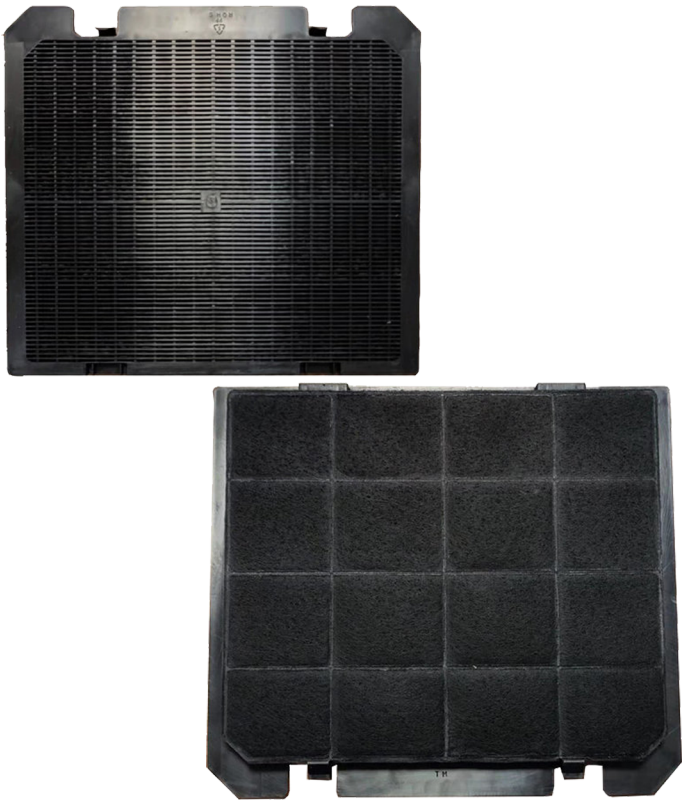

Abbildung kann vom Original abweichen

# Kohlefilter Kohlefilter CF241

## Beschreibung

Kohlefilter zum Einsatz im Umluftbetrieb

Passend für:  
 WDD1-90A+BTY

**UVP: 25,00 €**

Technische Daten	
Geräteart	Kohlefilter
passend zu folgenden Hauben	WDD1-90A+BTY
Logistik	
Einzelverpackung (HxBxT)	29,50 x 33,10 x 3,00 cm
Produktmaß (HxBxT)	28,24 x 31,80 x 2,60 cm
Verpackungseinheit	1 Stück
Verpackungseinheit Umverpackung	10 Stück Sets
Artikelnummer	50782
EAN Nummer	4030608507829
UVP	25,00 €