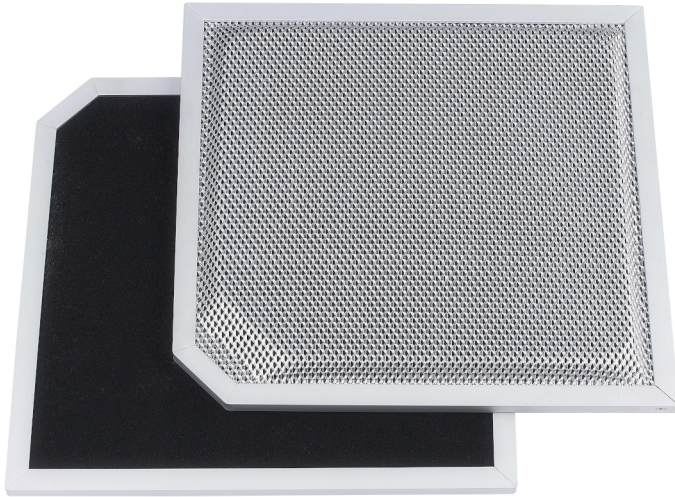

Abbildung kann vom Original abweichen

Kohlefilter Kohlefilter CF120

Beschreibung

Kohlefilter zum Einsatz im Umluftbetrieb

Kohlefilter

Höhe 25,60 cm

Breite 24,20 cm

Tiefe 0,90 cm

UVP: 25,00 €

Technische Daten	
Geräteart	Kohlefilter
passend zu folgenden Hauben	8099 IS
Logistik	
Abmessung Umkarton (HxBxT)	31,50 x 24,00 x 27,00 cm
Einzelverpackung (HxBxT)	29,70 x 25,20 x 2,00 cm
Produktmaß (HxBxT)	25,60 x 24,20 x 0,90 cm
Verpackungseinheit	1 Stück
Verpackungseinheit Umverpackung	10 Sets
Artikelnummer	50136
EAN Nummer	4030608501360
UVP	25,00 €